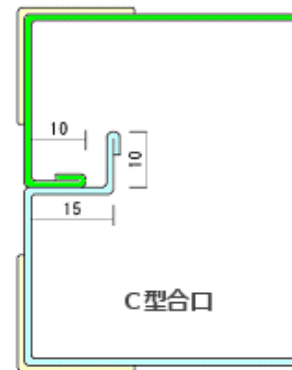

型番 ARCT7500  
 価格 ¥66,500(税別)  
 収容数 23000枚  
 外寸 600x420x210mm  
 重量 6.2kg  
 パーツ 鍵付パチン錠 アルミ手  
 その他 封印錠 硬質発泡樹脂貼り貼  
 A5052 t1.2 A型

型番 ARCT8000  
 価格 ¥74,100(税別)  
 収容数 28000枚  
 外寸 490x310x390mm  
 重量 7kg  
 パーツ 鍵無パチン錠 直角手  
 その他 封印錠 硬質発泡樹脂貼り貼  
 掛け金 A5052 t1.2 A型