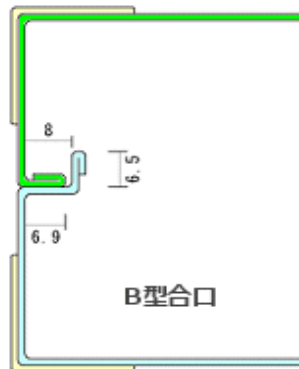

型番 ARCT7500  
 価格 ¥66,500(税別)  
 収容数 23000枚  
 外寸 600x420x210mm  
 重量 6.2kg  
 パーツ 鍵付パチン錠 アルミ手  
 その他 封印錠 硬質発泡樹脂貼り貼  
 A5052 t1.2 A型

型番 ARCT8000  
 価格 ¥74,100(税別)  
 収容数 28000枚  
 外寸 490x310x390mm  
 重量 7kg  
 パーツ 鍵無パチン錠 直角手  
 その他 封印錠 硬質発泡樹脂貼り貼  
 掛け金 A5052 t1.2 A型