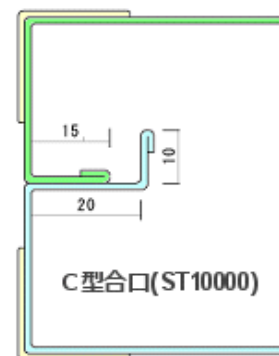

型番 ARCT7500
価格 ¥66,500(税別)
収容数 23000枚
外寸 600x420x210mm
重量 6.2kg
パーツ 鍵付パチン錠 アルミ手
その他 封印錠 硬質発泡樹脂貼り貼
A5052 t1.2 A型

型番 ARCT8000
価格 ¥74,100(税別)
収容数 28000枚
外寸 490x310x390mm
重量 7kg
パーツ 鍵無パチン錠 直角手
その他 封印錠 硬質発泡樹脂貼り貼
掛け金 A5052 t1.2 A型

お問い合わせ

アルミケースドットコム
山梨県甲斐市島上条1466-8-101
TEL 055-236-9080
FAX 055-268-2278
Email info@alumicase.com
<https://alumicase.com>