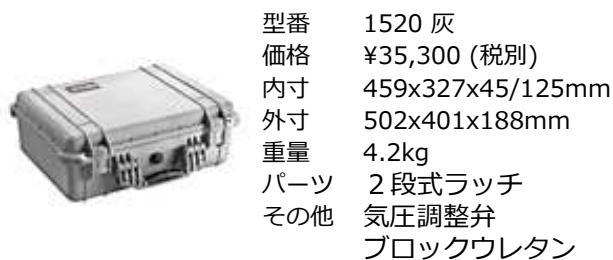

型番 1500 灰
 価格 ¥32,300 (税別)
 内寸 425x284x46/109mm
 外寸 470x357x176mm
 重量 3.6kg
 パーツ 2 段式ラッチ
 その他 気圧調整弁
 ブロックウレタン

型番 1500 黒
 価格 ¥32,300 (税別)
 内寸 425x284x46/109mm
 外寸 470x357x176mm
 重量 3.6kg
 パーツ 2 段式ラッチ
 その他 気圧調整弁
 ブロックウレタン

型番 1507 AIR
 価格 ¥30,400 (税別)
 内寸 385x289x52/165mm
 外寸 428x358x235mm
 重量 2.9kg
 パーツ 2 段式ラッチ
 その他 気圧調整弁
 ブロックウレタン

型番 1510 薄茶
 価格 ¥45,800 (税別)
 内寸 502x279x45/147mm
 外寸 559x351x229mm
 重量 6.2kg
 パーツ 2 段式ラッチ
 その他 気圧調整弁
 押入- ブロックウレタン