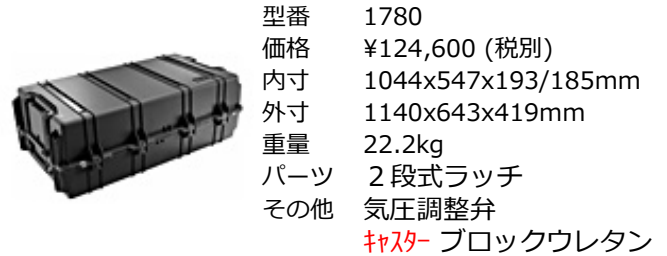

お問合せ

アルミケースドットコム
山梨県甲斐市島上条1466-8-101
TEL 055-236-9080
FAX 055-268-2278
Email info@alumicase.com
https://alumicase.com