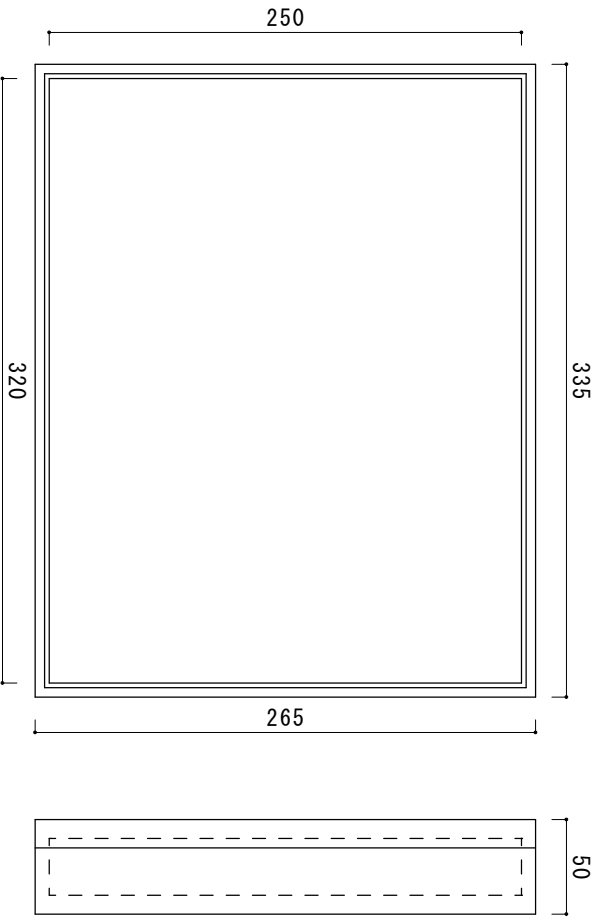

図面		A		B		C		D	
ARTS04D		No.		寸法		外装材		台数	縮尺
		年月日				パーツ			1:4
		設計							
品名				内装				検図	
図番								製図	アルミケースポットコム

A		B		C		D	
4	3	2	1	4	3	2	1