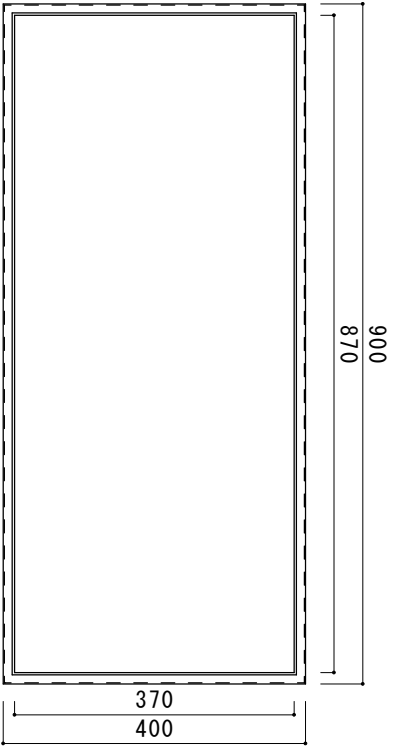

		A		B		C		D			
		No.			寸法		外寸 900×400×400 (60/340) mm 内寸 870×370×395 (57.5/337.5) mm		外装材		
		年月日			内装				AS052 t1.5		
		設計	ACDC						手カシ×4 鍵無ハチン錠×2 環付丁番 宛名刺し×1 南京錠掛け壺		
品名	ARST9900								台数		
図番	ARST9900		10.0kg						台数		
								検図		製図	
										アルミケースフィットコム	

A B C D

4 3 2 1 4 3 2 1 4 3 2 1