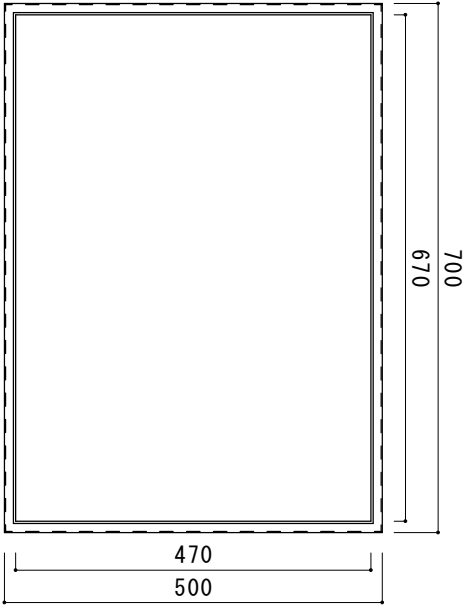

		A		B		C		D								
		No.			寸法		外寸 700x500x350 (50/300) mm 内寸 670x470x345 (47.5/297.5) mm		外装材		AS052 t1.5	台数	縮尺	1:10		
		年月日			内装				パーツ		手カンx4 鍵付パチン錠x2 環付丁番 宛名刺しx1	台数	合口C			
		設計	ACDC									検図	製図	アルミケースフィットコム		
品名		ARST9000														
図番		ARST9000		8.6kg												

A B C D

4 3 2 1 4 3 2 1 4 3 2 1 4