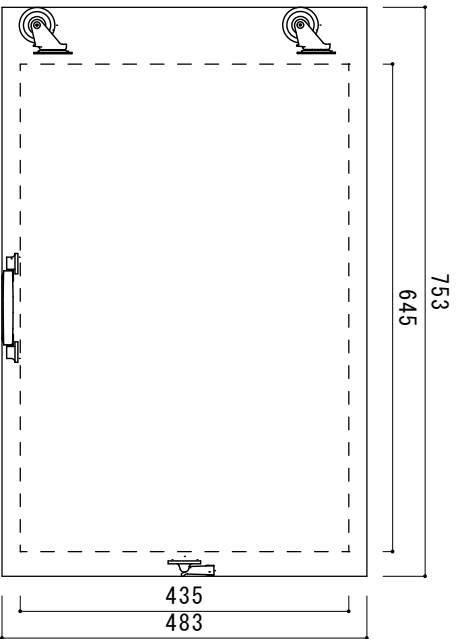

		A		B		C		D			
		No.			寸法		外寸 753x483x226 (70/156) mm		外装材		
		年月日			内寸 645x435x206 (60/146) mm		0.3mmEVAホ [®] スリミ+5.5mm合板貼合せ		台数		
		設計	ACDC		蓋 メルトン貼り メルトン貼り		鍵付パチン錠 環付丁番 アルミ手 鍵無パチン錠 φ50± ⁺ スチ-		縮尺		
品名		ARS066		内装		ポケット付 ベルト付		パーツ		1:10	
図番		ARS066		6.7kg				検図		製図	
										アルミケーシング	

A B C D

4 3 2 1 4 3 2 1 4 3 2 1 4