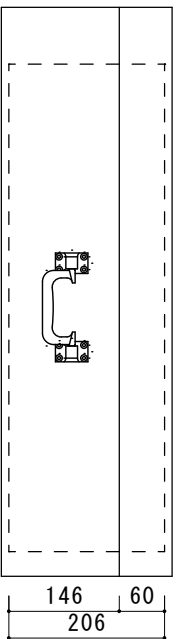

		A		B		C		D			
		No.			寸法		外寸 753x483x226 (70/156) mm		外装材		
		年月日			内寸 645x435x206 (60/146) mm		0.3mmEVAホ [®] スリミ+5.5mm合板貼合せ		台数		
		設計	ACDC		蓋 メルトン貼り メルトン貼り		鍵付パチン錠 環付丁番 アルミ手 鍵無パチン錠 φ50± ⁺ スチ-		縮尺		
品名		ARS066		内装		ポケット付 ベルト付		パーツ		1:10	
図番		ARS066		6.7kg				検図		製図	
										アルミケーシング	

A B C D

4 3 2 1 4 3 2 1 4 3 2 1 4