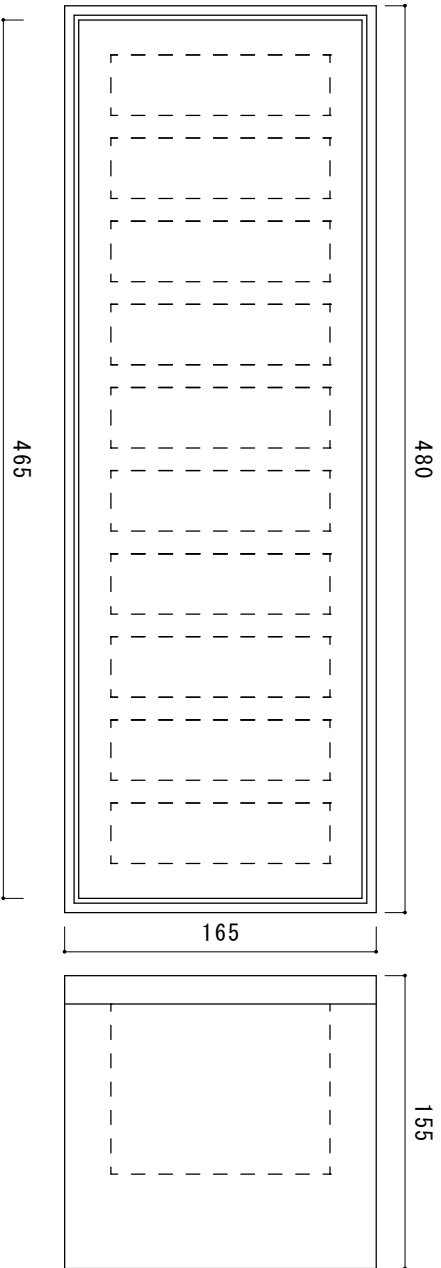

図面		A		B		C		D	
No.		年月日		寸法		外装材		台数	
設計						パーツ		縮尺 1:4	
品名		内装						LT0データカートリッジ (LT10)	
図番								検図	
								製図	
								アルミケースポットコム	

1		2		3		4	
A		B		C		D	
1		2		3		4	
A		B		C		D	