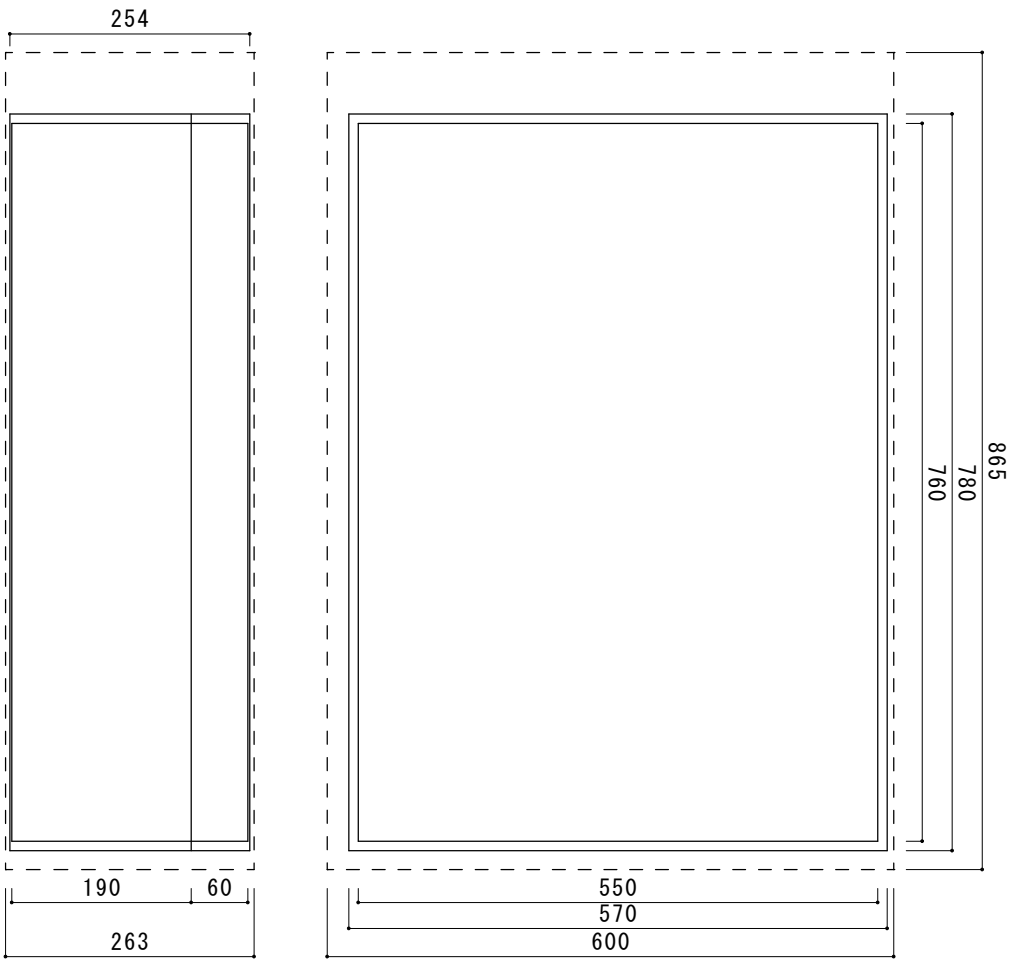

図面		No.		寸法		外装材		台数		縮尺		1:8					
設計		ACDC		内寸 760x550x250 (60/190) mm 枠外寸 780x570x254mm		1. 2mmフラットアルミ		最大外寸: 865x600x263mm 重量: 10.1kg		環境対策基準: RoHS指令・REACH規則対応		検図		製図		アルミケースパットコム	
品名		ARGC78		内装		パーツ		1. 2mmフラットアルミ 鍵付パチン錠x2 環付丁番x3 アルミ手x2 簡易鍵x2		検図		製図		アルミケースパットコム			
図番		ARGC78		内装		パーツ		1. 2mmフラットアルミ 鍵付パチン錠x2 環付丁番x3 アルミ手x2 簡易鍵x2		検図		製図		アルミケースパットコム			

A B C D