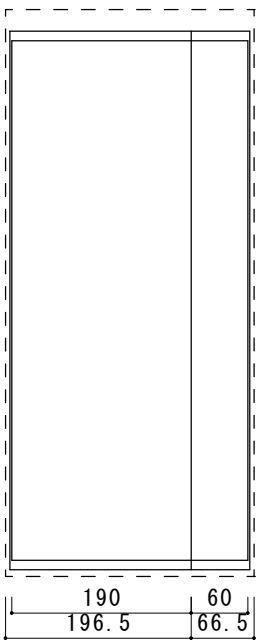

図面		No.		寸法		外装材		台数		縮尺		1:8					
設計		ACDC		内寸 760x550x250 (60/190) mm 枠外寸 780x570x254mm		1. 2mmフラットアルミ		最大外寸: 865x600x263mm 重量: 10.1kg		環境対策基準: RoHS指令・REACH規則対応		検図		製図		アルミケースパットコム	
品名		ARGC78		内装		パーツ		1. 2mmフラットアルミ 鍵付パチン錠x2 環付丁番x3 アルミ手x2 簡易鍵x2		検図		製図		アルミケースパットコム			
図番		ARGC78		内装		パーツ		1. 2mmフラットアルミ 鍵付パチン錠x2 環付丁番x3 アルミ手x2 簡易鍵x2		検図		製図		アルミケースパットコム			