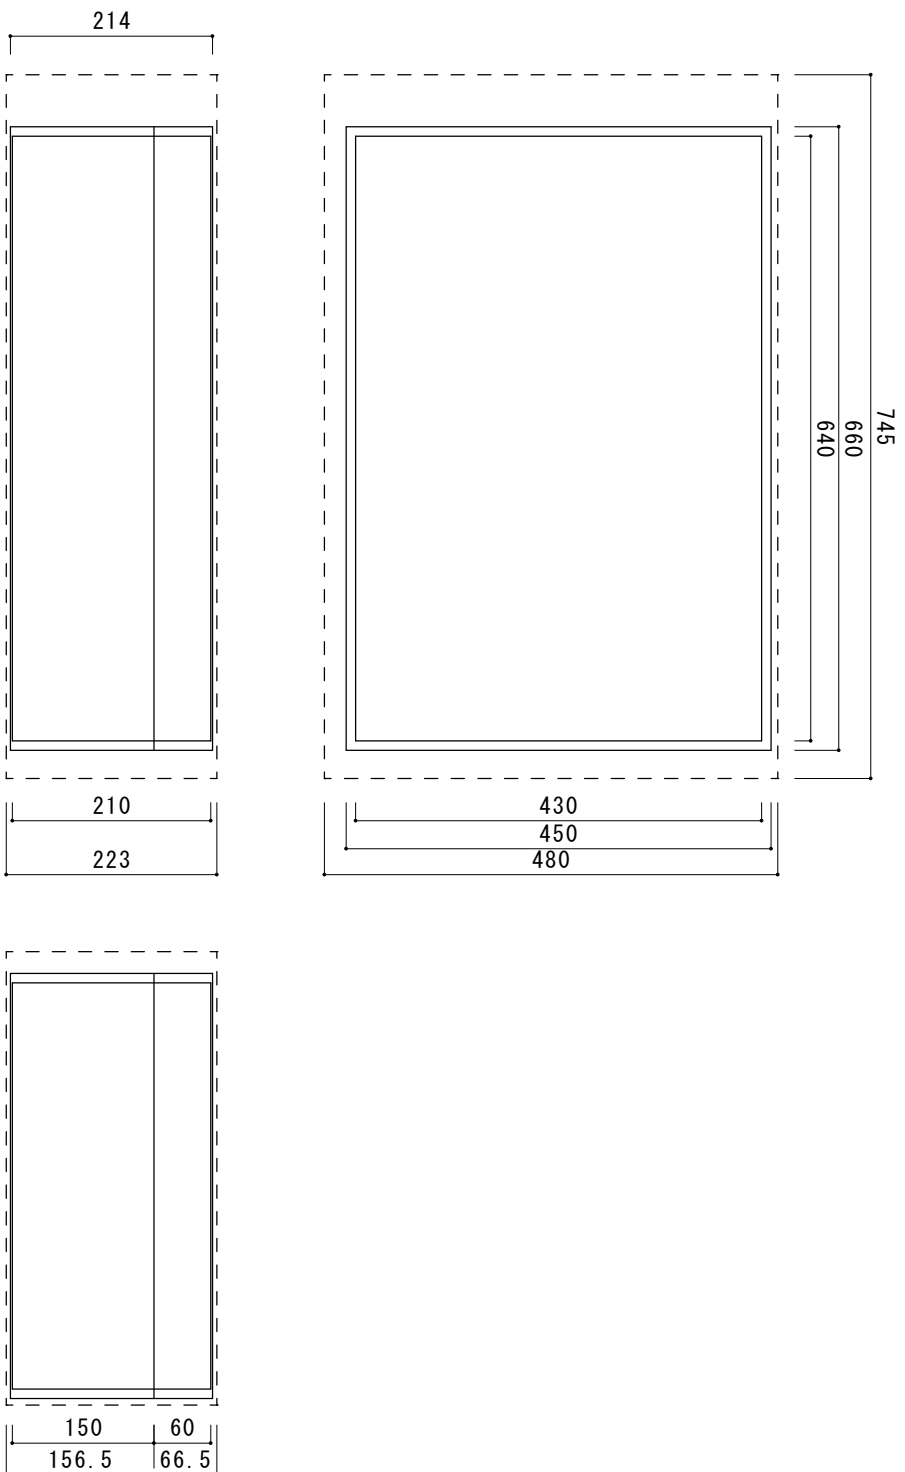

図面		No.		寸法		外装材		台数		縮尺		1:8							
品名		年月日		内装		1. 2mmフラットアルミ		最大外寸: 745x480x223mm		環境対策基準: RoHS指令・REACH規則対応		検図		製図		アルミケースファクトコム			
図番		設計		内装		パーツ		継付パチン錠x2 環付丁番x3 アルミ手x2 簡易錠x2											
AR6C66		ACDC		内装		内寸 640x430x210 (60/150) mm 枠外寸 660x450x214mm													
AR6C66				内装		内装: 導電性, 帯電防止ウレタン													

A		B		C		D	
4		4		4		4	