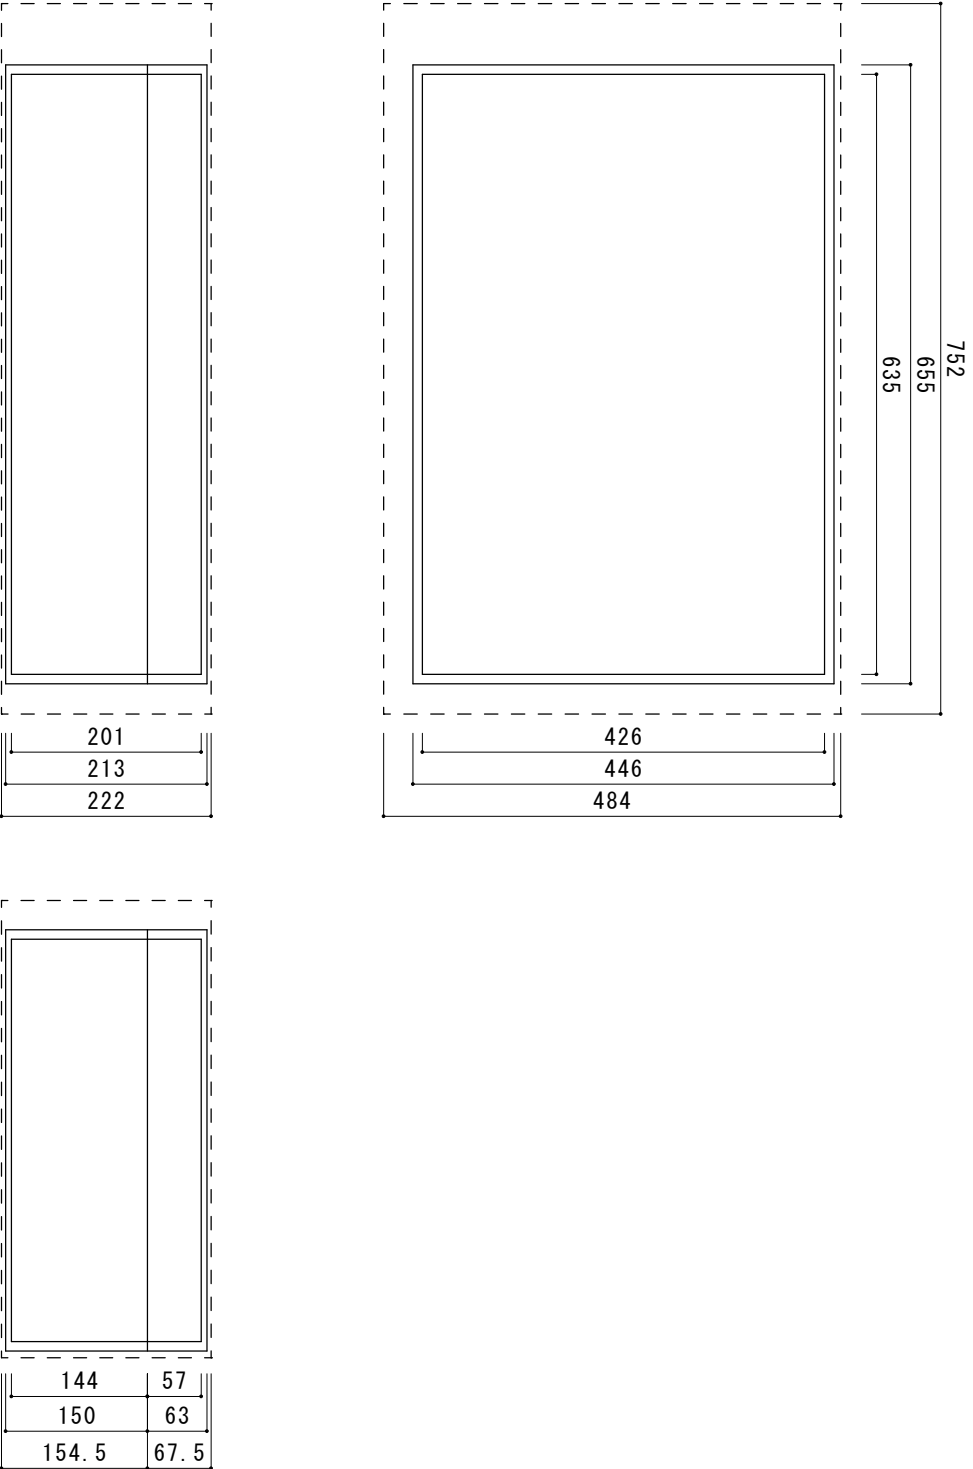

図面		No.		寸法		外装材		台数		縮尺		1:8		製図		アルミケーシング	
		年月日		内装		0.3mmエポキシ樹脂+5.5mm合板		最大外寸 752 × 484 × 222mm		1:8		製図		アルミケーシング			
		設計		内装		鍵付パチン錠x2 アルミ手x2 厚口パチン錠x1 環付丁番x3 φ50キヤスターx4		重量 : 5.8kg				製図		アルミケーシング			
品名		AREC66		内装		内装		検図		製図		アルミケーシング					
図番		AREC66		内装		固縛ペルト											

A		B		C		D	
4		3		2		1	
4		3		2		1	
4		3		2		1	