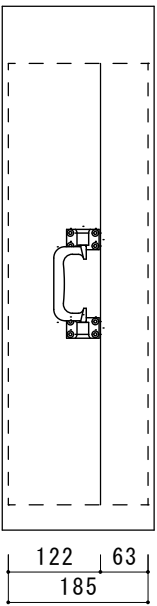

		A		B		C		D				
		No.			寸法		外装材		台数	縮尺	1:10	
		年月日			内装		1. 5mmフラットアルミ					
		設計	ACDC		外寸 693x413x201 (71/130) mm 内寸 584x364x (63/122) mm		鍵付パチン錠 環付丁番 アルミ手 鍵無パチン錠 φ50キヤスター					
品名	ARDC60					パーツ						
図番	ARDC60 7kg					蓋 メルトン貼り メルトン貼り ベルト付				検図	製図	アルミケースフィットコム

		A		B		C		D	