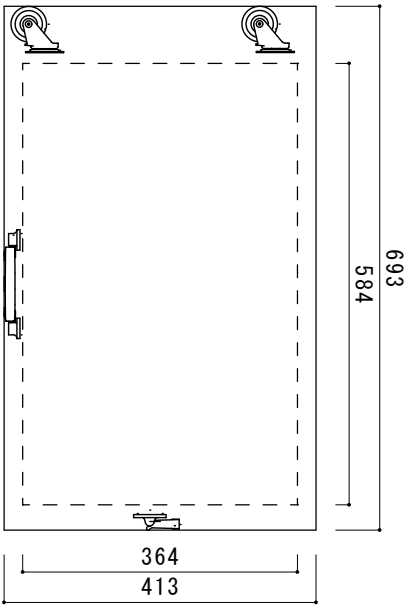

		A		B		C		D				
		No.			寸法		外装材		台数	縮尺	1:10	
		年月日			内装		1. 5mmフラットアルミ					
		設計	ACDC		外寸 693x413x201 (71/130) mm 内寸 584x364x (63/122) mm		鍵付パチン錠 環付丁番 アルミ手 鍵無パチン錠 φ50キヤスター					
品名	ARDC60					パーツ						
図番	ARDC60 7kg					蓋 メルトン貼り メルトン貼り ベルト付				検図	製図	アルミケースフィットコム