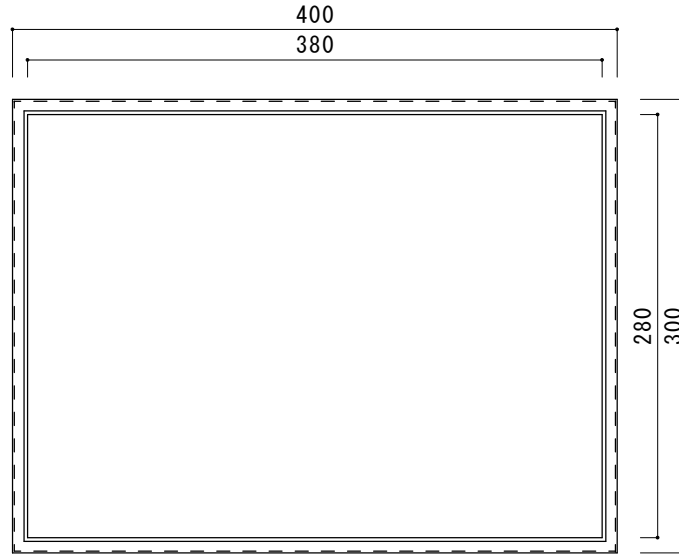

A		B		C		D								
		No.		寸法	外寸 400x300x160 (60/100) mm	外装材	A5052 t1.2		台数		縮尺	1:5		
		年月日			内寸 380x280x155 (57.5/97.5) mm				合口 B					
		設計	ACDC	内装		パーツ								
品名	ARCT3800													
図番	ARCT3800 2.1kg							検図		製図	アルミケースドットコム			

1

2

3

4

1

2

3

4

A

B

C

D