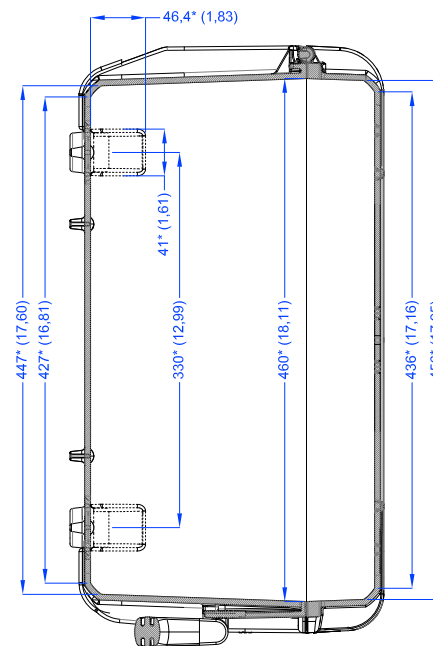

Lato Apertura
Opening Side

Vista Laterale
Side View

Vista Coperchio
Lid View

Sezione B-B
Section B-B

Sezione A-A
Section A-A

 Plastica Panaro S.R.L. Via A. Gramsci Nr. 438 41054 Marano sul Panaro (Mo) Tel. +39 059 793340	Diseg: A. Baravelli	A3	
	Appr: R. Boni	Toll: ± 1.5%	
Descr: <h2 style="text-align: center;">MAX 620 H250</h2>			
Note:	Rev:	1/1	Data: 22/04/2020
<small>Il presente elaborato è di proprietà di Plastica Panaro S.R.L. ed è tutelato a termini di legge, pertanto non può essere riprodotto o mostrato a terzi senza approvazione scritta. This Drawing is the sole property of Plastica Panaro S.R.L. It is protected by law and it cannot be distributed or reproduced in any form by or to third party without written approval.</small>			