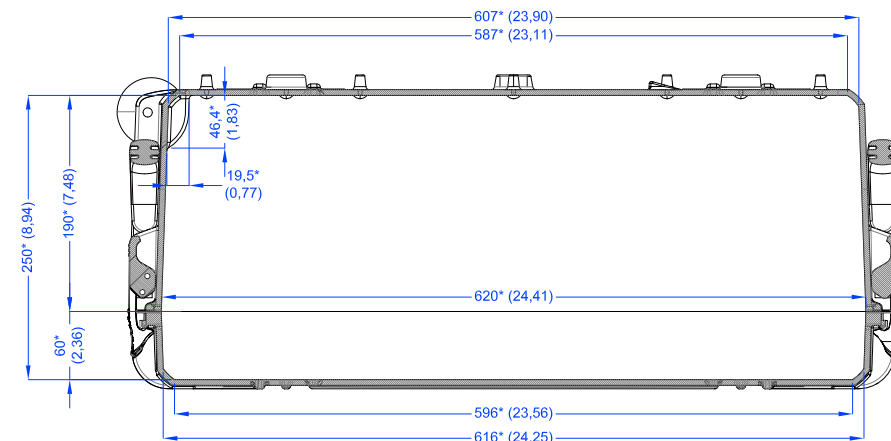

Lato Apertura
Opening Side

Vista Laterale
Side View

Vista Coperchio
Lid View

Sezione B-B
Section B-B

Sezione A-A
Section A-A

 Plastica Panaro S.R.L. Via A. Gramsci Nr. 438 41054 Marano sul Panaro (Mo) Tel. +39 059 793340	Diseg: A. Baravelli	A3	
	Appr: R. Boni	Toll: ± 1.5%	
Descr: <h2 style="text-align: center;">MAX 620 H250</h2>			
Note:	Rev:	1/1	Data: 22/04/2020
<small>Il presente elaborato è di proprietà di Plastica Panaro S.R.L. ed è tutelato a termini di legge, pertanto non può essere riprodotto o mostrato a terzi senza approvazione scritta. This Drawing is the sole property of Plastica Panaro S.R.L. It is protected by law and it cannot be distributed or reproduced in any form by or to third party without written approval.</small>			