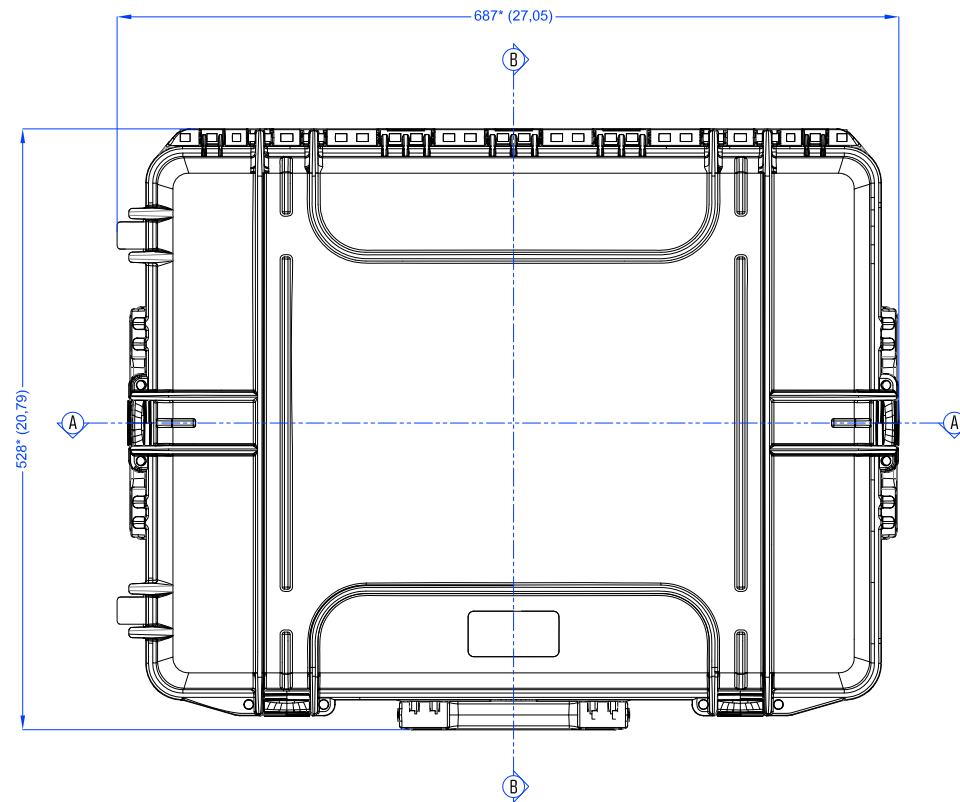

Lato Apertura
Opening Side

Vista Laterale
Side View

Vista Coperchio
Lid View

Sezione B-B
Section B-B

Sezione A-A
Section A-A

 Plastica Panaro S.R.L. Via A. Gramsci Nr. 438 41054 Marano sul Panaro (Mo) Tel. +39 059 793340	Diseg: A. Baravelli	A3	
	Appr: R. Boni	Toll: ± 1.5%	
Descr: <h2 style="text-align: center;">MAX 620 H250</h2>			
Note:	Rev:	1/1	Data: 22/04/2020
<small>Il presente elaborato è di proprietà di Plastica Panaro S.R.L. ed è tutelato a termini di legge, pertanto non può essere riprodotto o mostrato a terzi senza approvazione scritta. This Drawing is the sole property of Plastica Panaro S.R.L. It is protected by law and it cannot be distributed or reproduced in any form by or to third party without written approval.</small>			