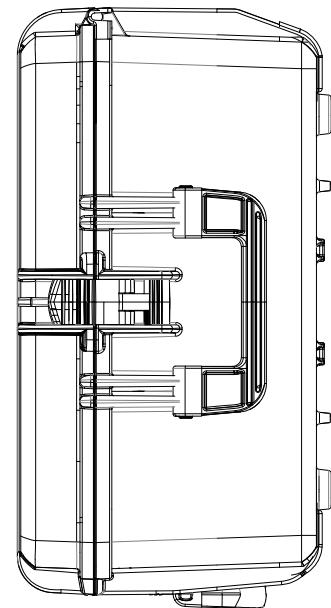

Lato Apertura
Opening Side

Vista Laterale
Side View

Vista Coperchio
Lid View

Sezione B-B
Section B-B

Sezione A-A
Section A-A

 Plastica Panaro S.R.L. Via A. Gramsci Nr. 438 41054 Marano sul Panaro (Mo) Tel. +39 059 793340	Diseg: A. Baravelli	A3	
	Appr: R. Boni	Toll: ± 1.5%	
Descr: <h2 style="text-align: center;">MAX 620 H250</h2>			
Note:	Rev:	1/1	Data: 22/04/2020
<small>Il presente elaborato è di proprietà di Plastica Panaro S.R.L. ed è tutelato a termini di legge, pertanto non può essere riprodotto o mostrato a terzi senza approvazione scritta. This Drawing is the sole property of Plastica Panaro S.R.L. It is protected by law and it cannot be distributed or reproduced in any form by or to third party without written approval.</small>			