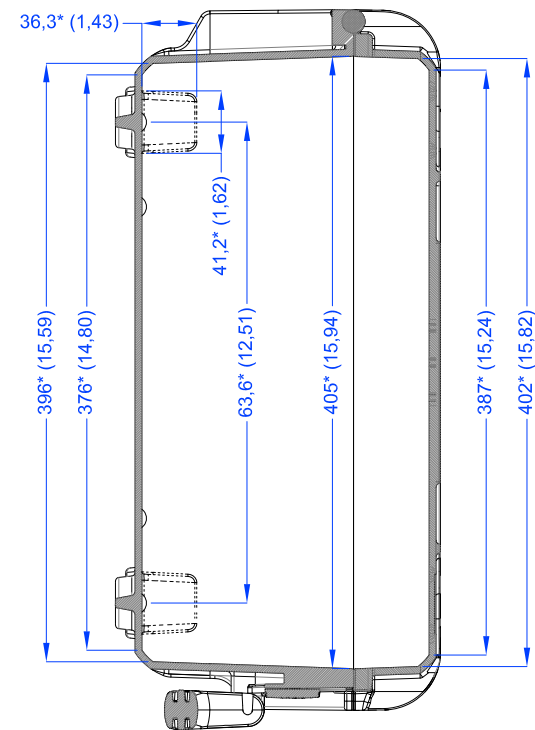

Lato Apertura
Opening Side

215* (8,46)

Vista Coperchio
Lid View

594* (23,39)

473* (18,62)

Vista Laterale
Side View

Sezione B-B
Section B-B

36,3* (1,43)

396* (15,59)

376* (14,80)

41,2* (1,62)

63,6* (2,51)

405* (15,94)

387* (15,24)

402* (15,82)

Sezione A-A
Section A-A

529* (20,82)

513* (20,20)

190* (7,48)

50* (1,97)

140* (5,51)

36,3* (1,43)

22* (0,87)

538* (21,18)