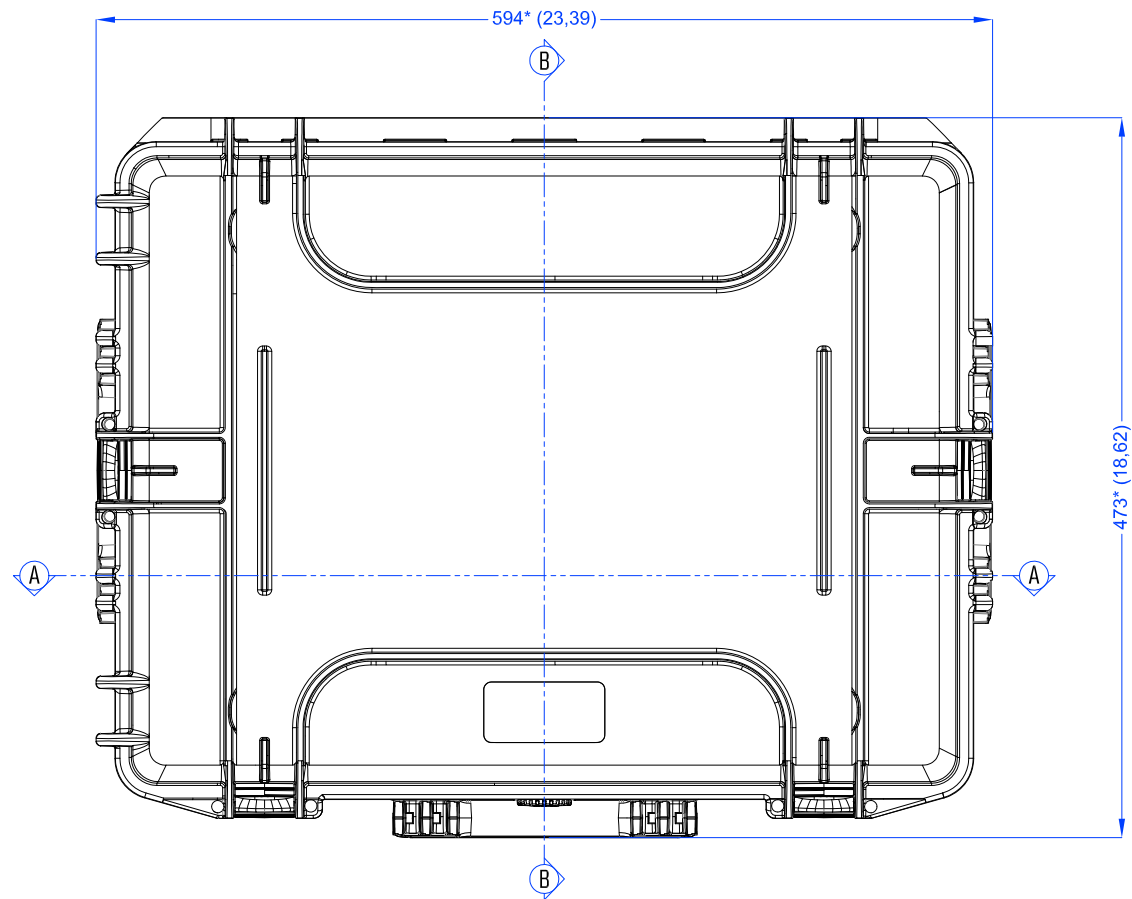

Lato Apertura
Opening Side

215* (8,46)

Vista Coperchio
Lid View

594* (23,39)

473* (18,62)

Vista Laterale
Side View

Sezione B-B
Section B-B

36,3* (1,43)

396* (15,59)

376* (14,80)

41,2* (1,62)

63,6* (2,51)

405* (15,94)

387* (15,24)

402* (15,82)

Sezione A-A
Section A-A