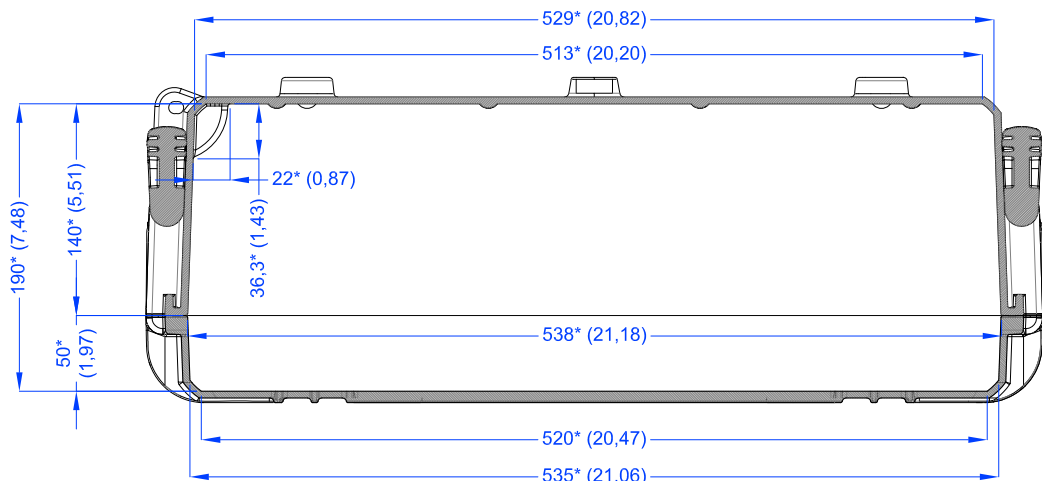

Lato Apertura
Opening Side

215* (8,46)

Vista Coperchio
Lid View

594* (23,39)

473* (18,62)

Vista Laterale
Side View

Sezione B-B
Section B-B

36,3* (1,43)

396* (15,59)

376* (14,80)

41,2* (1,62)

63,6* (2,51)

405* (15,94)

387* (15,24)

402* (15,82)

Sezione A-A
Section A-A

529* (20,82)

513* (20,20)

190* (7,48)

50* (1,97)

140* (5,51)

36,3* (1,43)

22* (0,87)

538* (21,18)