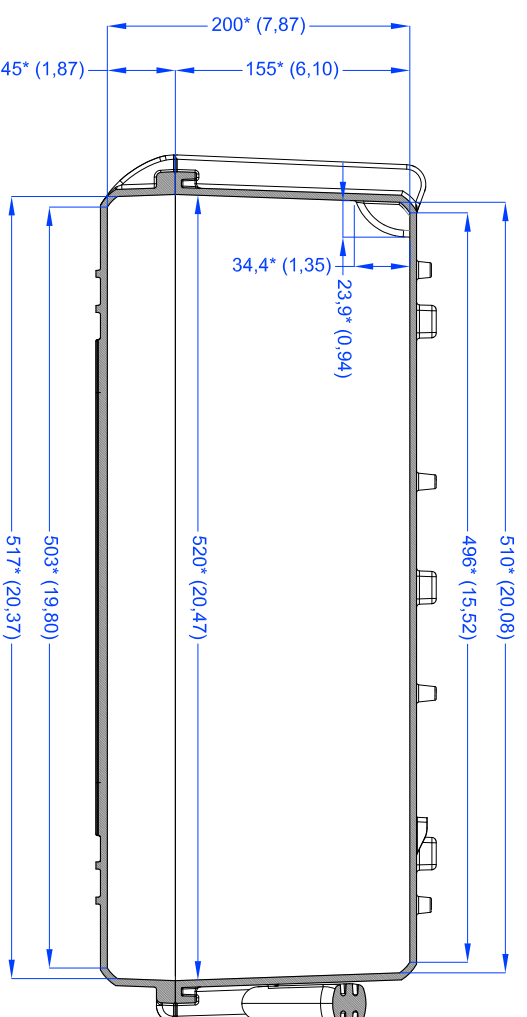

Lato Apertura
Opening Side

Vista Laterale
Side View

Vista Coperchio
Lid View

Sezione B-B
Section B-B

Sezione A-A
Section A-A

Plastica Panaro

MAX

Plastica Panaro S.R.L.
Via A. Gramsci Nr. 438
41054 Marano sul Panaro (Mo)
Tel. +39 059 793340

Disegn.:
A. Baravelli
Appr.:
R. Boni

A3
Toll.:
± 1,5%

Unit: * mm
() Inch.

MAX 520

Descr:

Rev:

1/2

Data: 22/04/2020