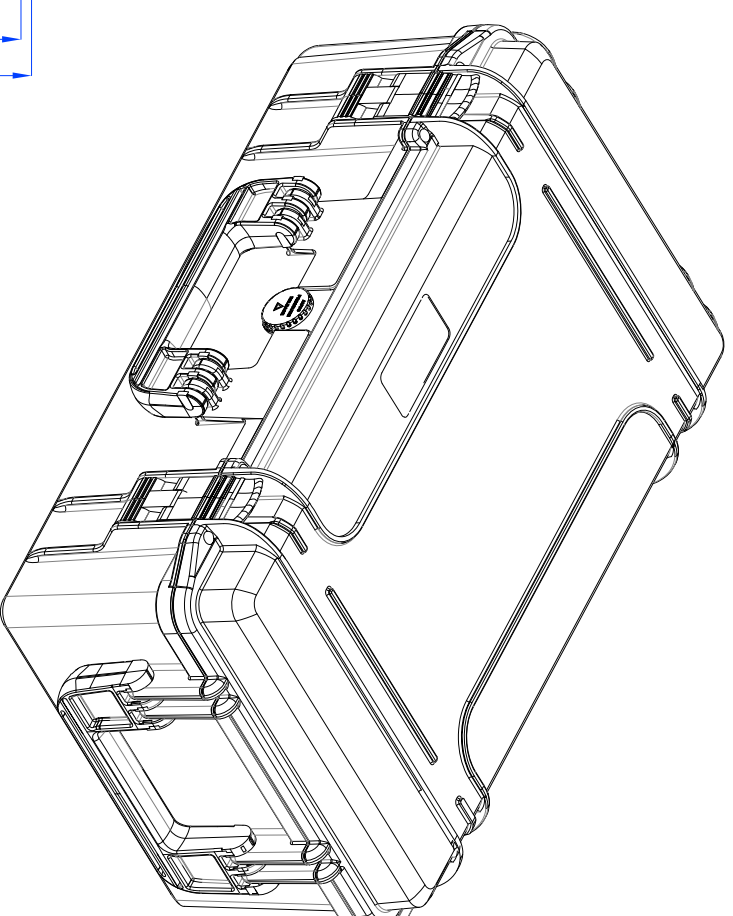

Lato Apertura
Opening Side

Vista Laterale
Side View

Vista Coperchio
Lid View

Sezione B-B
Section B-B

Sezione A-A
Section A-A

Plastica Panaro

MAX

Plastica Panaro S.R.L.
Via A. Gramsci Nr. 438
41054 Marano sul Panaro (Mo)
Tel. +39 059 793340

Disegn.:
A. Baravelli
Appr.:
R. Boni

A3
Toll.:
± 1,5%

Unit: * mm
() Inch.

MAX 520

Descr:

Rev:

1/2

Data: 22/04/2020