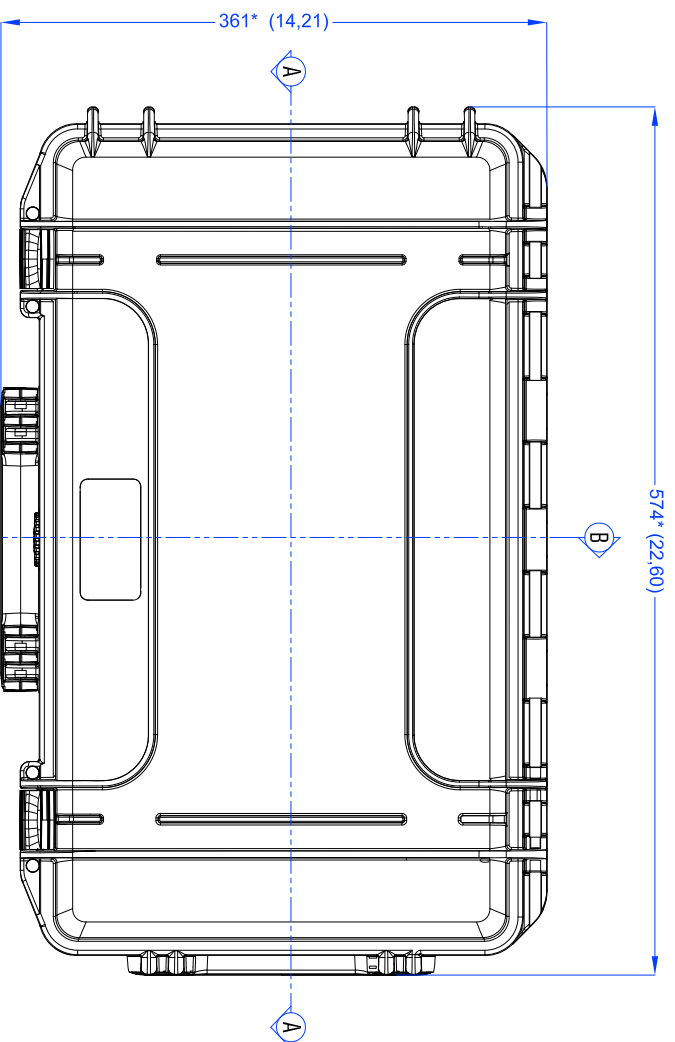

Lato Apertura
Opening Side

Vista Laterale
Side View

Vista Coperchio
Lid View

Sezione B-B
Section B-B

Sezione A-A
Section A-A

Plastica Panaro

MAX

Plastica Panaro S.R.L.
Via A. Gramsci Nr. 438
41054 Marano sul Panaro (Mo)
Tel. +39 059 793340

Disegn.:
A. Baravelli
Appr.:
R. Boni

A3
Toll.:
± 1,5%

Unit: * mm
() Inch.

MAX 520

Descr:

Rev:

1/2

Data: 22/04/2020