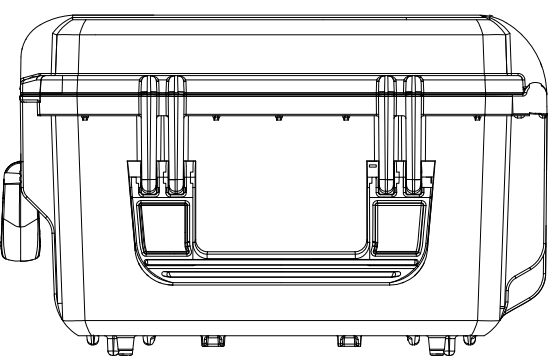

Lato Apertura
Opening Side

Vista Laterale
Side View

Vista Coperchio
Lid View

Sezione B-B
Section B-B

Sezione A-A
Section A-A

Plastica Panaro

MAX

Plastica Panaro S.R.L.
Via A. Gramsci Nr. 438
41054 Marano sul Panaro (Mo)
Tel. +39 059 793340

Disegn.:
A. Baravelli
Appr.:
R. Boni

A3
Toll.:
± 1,5%

Unit: * mm
() Inch.

MAX 520

Descr:

Rev:

1/2

Data: 22/04/2020