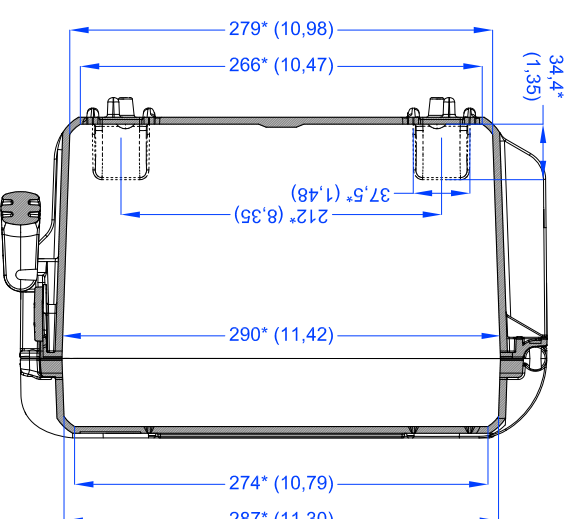

Lato Apertura
Opening Side

Vista Laterale
Side View

Vista Coperchio
Lid View

Sezione B-B
Section B-B

Sezione A-A
Section A-A

Plastica Panaro

MAX

Plastica Panaro S.R.L.
Via A. Gramsci Nr. 438
41054 Marano sul Panaro (Mo)
Tel. +39 059 793340

Disegn.:
A. Baravelli
Appr.:
R. Boni

A3
Toll.:
± 1,5%

Unit: * mm
() Inch.

MAX 520

Descr:

Rev:

1/2

Data: 22/04/2020