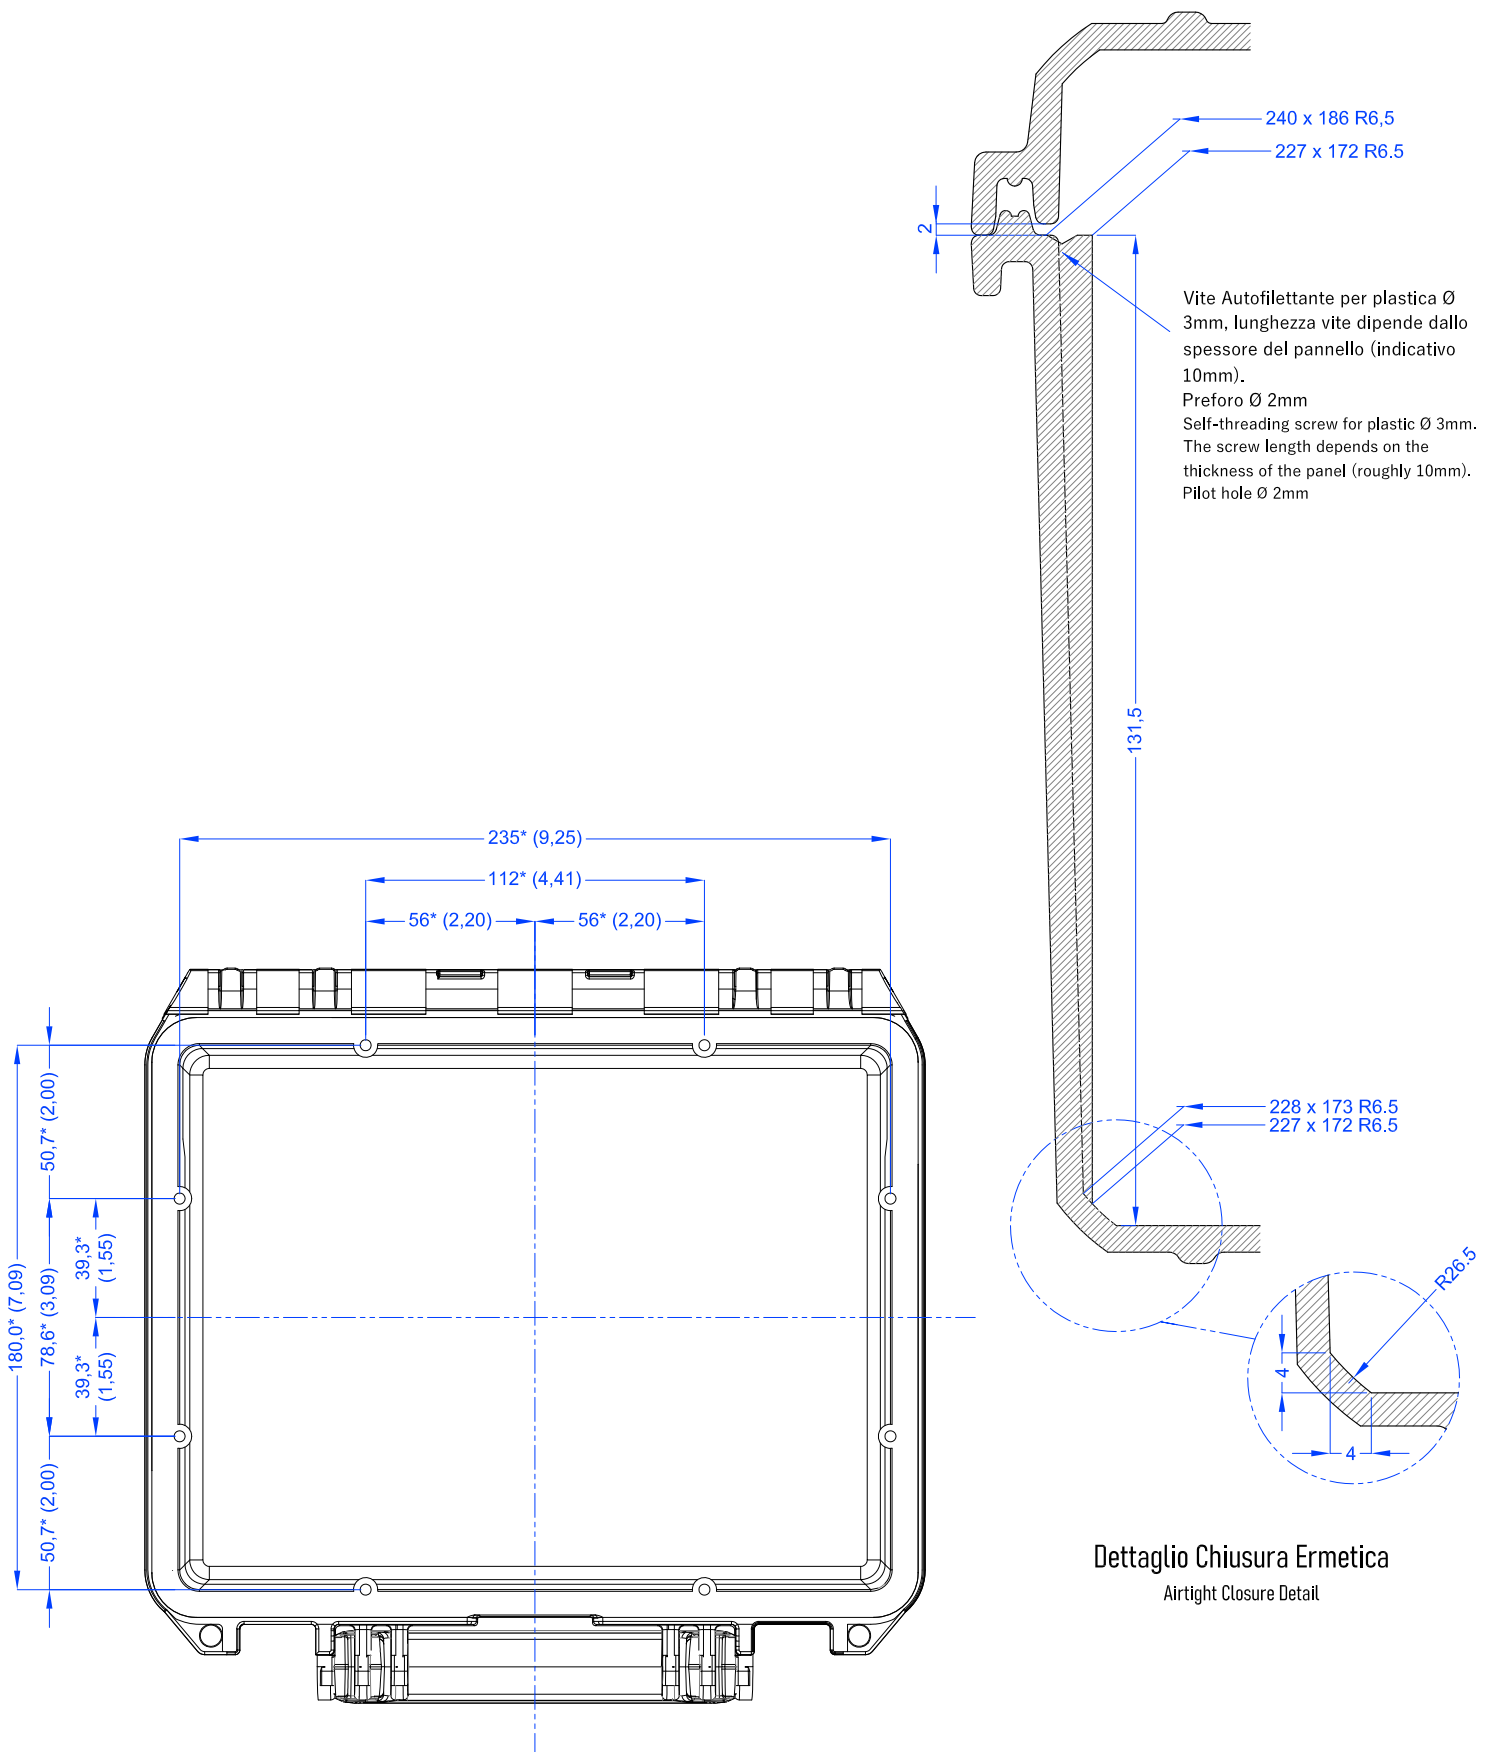

Vista Interna Fondo
Bottom Inner View

Dettaglio Chiusura Ermetica
Airtight Closure Detail

	Plastica Panaro S.R.L. Via A. Gramsci Nr. 438 41054 Marano sul Panaro (Mo) Tel. +39 059 793340	Disegn: A. Baravelli	A3	
	Descr: MAX 235 H155 - INTERNO	Appr: R. Boni	Toll: ± 1.5%	Unit: * mm ( ) inch.
Note:	Rev:	2/2	Data: 22/04/2020