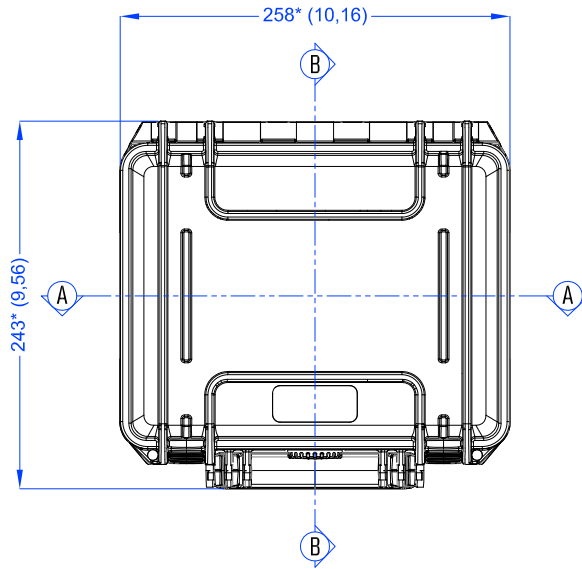

167,5\* (6,59)

Lato Apertura  
Opening Side

131,5\* (5,18)

172 x 227\* (6,77 x 8,94)

Vista Laterale  
Side View

Vista Coperchio  
Lid View

Sezione B-B  
Section B-B

Sezione A-A  
Section A-A

	<b>MAX</b> Plastica Panaro S.R.L. Via A. Gramsci Nr. 438 41054 Marano sul Panaro (Mo) Tel. +39 059 793340	Disegn: <b>A. Baravelli</b>	A3	
		Appr: <b>R. Boni</b>	Toll: ± 1.5%	
Descr: <div style="text-align: center;"><b>MAX 235 H155</b></div>				
Note:		Rev:	1/2	Data: 22/04/2020
<small>Il presente elaborato è di proprietà di Plastica Panaro S.R.L. ed è tutelato a termini di legge, pertanto non può essere riprodotto o mostrato a terzi senza approvazione scritta.          This Drawing is the sole property of Plastica Panaro S.R.L. It is protected by law and it cannot be distributed or reproduced in any form by or to third party without written approval.</small>				

Vista Interna Fondo  
Bottom Inner View

Dettaglio Chiusura Ermetica  
Airtight Closure Detail

	Plastica Panaro S.R.L. Via A. Gramsci Nr. 438 41054 Marano sul Panaro (Mo) Tel. +39 059 793340	Disegn: <b>A. Baravelli</b>	A3	
	Descr: <h3 style="text-align: center;">MAX 235 H155 - INTERNO</h3>	Appr: <b>R. Boni</b>	Toll: ± 1.5%	Unit: * mm ( ) inch.
Note:	Rev:	2/2	Data: 22/04/2020	