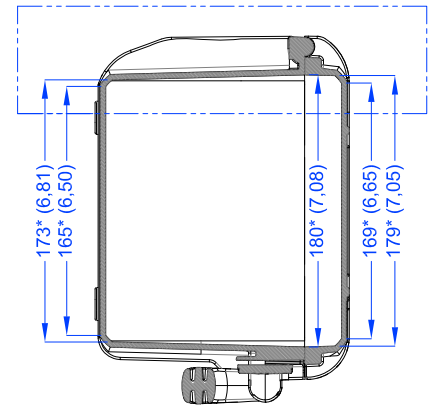

167,5\* (6,59)

Lato Apertura  
Opening Side

131,5\* (5,18)

172 x 227\* (6,77 x 8,94)

Vista Laterale  
Side View

Vista Coperchio  
Lid View

Sezione B-B  
Section B-B

Sezione A-A  
Section A-A

	<b>MAX</b> Plastica Panaro S.R.L. Via A. Gramsci Nr. 438 41054 Marano sul Panaro (Mo) Tel. +39 059 793340	Disegn: <b>A. Baravelli</b>	A3	
		Appr: <b>R. Boni</b>	Toll: ± 1.5%	
Descr: <div style="text-align: center;"><b>MAX 235 H155</b></div>				
Note:		Rev:	1/2	Data: 22/04/2020
<small>Il presente elaborato è di proprietà di Plastica Panaro S.R.L. ed è tutelato a termini di legge, pertanto non può essere riprodotto o mostrato a terzi senza approvazione scritta.          This Drawing is the sole property of Plastica Panaro S.R.L. It is protected by law and it cannot be distributed or reproduced in any form by or to third party without written approval.</small>				

Vista Interna Fondo  
Bottom Inner View

Dettaglio Chiusura Ermetica  
Airtight Closure Detail

	Plastica Panaro S.R.L. Via A. Gramsci Nr. 438 41054 Marano sul Panaro (Mo) Tel. +39 059 793340	Disegn: <b>A. Baravelli</b>	A3	
	Descr: <h3 style="text-align: center;">MAX 235 H155 - INTERNO</h3>	Appr: <b>R. Boni</b>	Toll: ± 1.5%	Unit: * mm ( ) inch.
Note:	Rev:	2/2	Data: 22/04/2020	