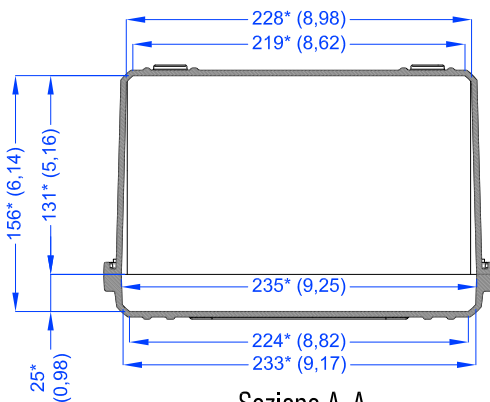

167,5\* (6,59)

Lato Apertura  
Opening Side

131,5\* (5,18)

172 x 227\* (6,77 x 8,94)

Vista Laterale  
Side View

Vista Coperchio  
Lid View

Sezione B-B  
Section B-B

Sezione A-A  
Section A-A

	<b>MAX</b> Plastica Panaro S.R.L. Via A. Gramsci Nr. 438 41054 Marano sul Panaro (Mo) Tel. +39 059 793340	Disegn: <b>A. Baravelli</b>	A3	
		Appr: <b>R. Boni</b>	Toll: ± 1.5%	
Descr: <div style="text-align: center;"><b>MAX 235 H155</b></div>				
Note:		Rev:	1/2	Data: 22/04/2020
<small>Il presente elaborato è di proprietà di Plastica Panaro S.R.L. ed è tutelato a termini di legge, pertanto non può essere riprodotto o mostrato a terzi senza approvazione scritta.          This Drawing is the sole property of Plastica Panaro S.R.L. It is protected by law and it cannot be distributed or reproduced in any form by or to third party without written approval.</small>				

Vista Interna Fondo  
Bottom Inner View

Dettaglio Chiusura Ermetica  
Airtight Closure Detail

	Plastica Panaro S.R.L. Via A. Gramsci Nr. 438 41054 Marano sul Panaro (Mo) Tel. +39 059 793340	Disegn: <b>A. Baravelli</b>	A3	
	Descr: <h3 style="text-align: center;">MAX 235 H155 - INTERNO</h3>	Appr: <b>R. Boni</b>	Toll: ± 1.5%	Unit: * mm ( ) inch.
Note:	Rev:	2/2	Data: 22/04/2020	