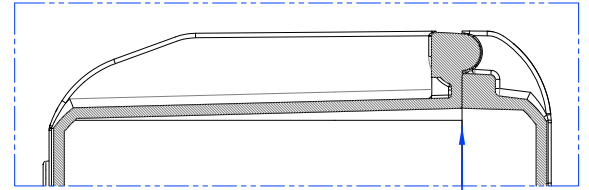

167,5\* (6,59)

Lato Apertura  
Opening Side

131,5\* (5,18)

172 x 227\* (6,77 x 8,94)

Vista Laterale  
Side View

Vista Coperchio  
Lid View

Sezione B-B  
Section B-B

Sezione A-A  
Section A-A

	<b>MAX</b> Plastica Panaro S.R.L. Via A. Gramsci Nr. 438 41054 Marano sul Panaro (Mo) Tel. +39 059 793340	Disegn: <b>A. Baravelli</b>	A3	
		Appr: <b>R. Boni</b>	Toll: ± 1.5%	
Descr: <div style="text-align: center;"><b>MAX 235 H155</b></div>				
Note:		Rev:	1/2	Data: 22/04/2020
<small>Il presente elaborato è di proprietà di Plastica Panaro S.R.L. ed è tutelato a termini di legge, pertanto non può essere riprodotto o mostrato a terzi senza approvazione scritta.          This Drawing is the sole property of Plastica Panaro S.R.L. It is protected by law and it cannot be distributed or reproduced in any form by or to third party without written approval.</small>				

Vista Interna Fondo  
Bottom Inner View

Dettaglio Chiusura Ermetica  
Airtight Closure Detail

	Plastica Panaro S.R.L. Via A. Gramsci Nr. 438 41054 Marano sul Panaro (Mo) Tel. +39 059 793340	Disegn: <b>A. Baravelli</b>	A3	
	Descr: <h3 style="text-align: center;">MAX 235 H155 - INTERNO</h3>	Appr: <b>R. Boni</b>	Toll: ± 1.5%	Unit: * mm ( ) inch.
Note:	Rev:	2/2	Data: 22/04/2020	