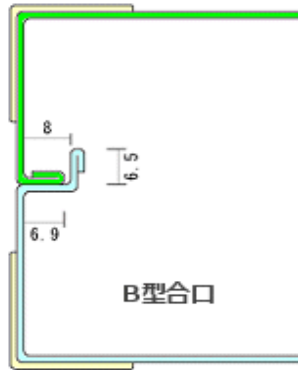

型番 ARODC304
価格 ¥8,500(税別)
種類 FDx4 MOx2

型番 ARCFD8
価格 ¥7,000(税別)
種類 FDx8 MOx4