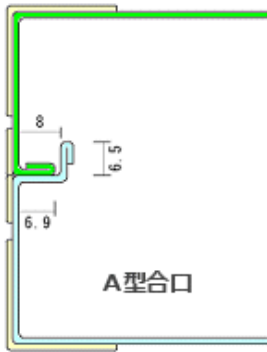

型番 ARODC304
価格 ¥8,500(税別)
種類 FDx4 MOx2

型番 ARCFD8
価格 ¥7,000(税別)
種類 FDx8 MOx4