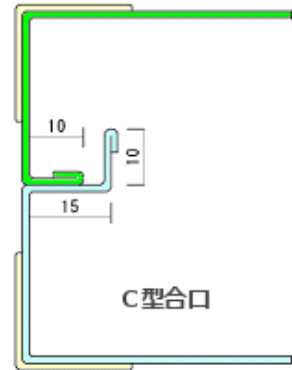

型番 ARODC304
価格 ¥8,500(税別)
種類 FDx4 MOx2

型番 ARCFD8
価格 ¥7,000(税別)
種類 FDx8 MOx4