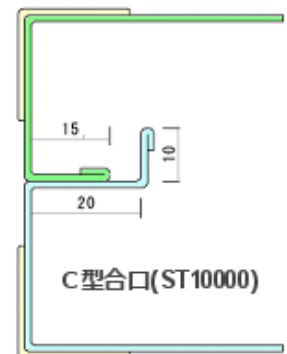

型番 ARODC304
価格 ¥8,500(税別)
種類 FDx4 MOx2

型番 ARCFD8
価格 ¥7,000(税別)
種類 FDx8 MOx4